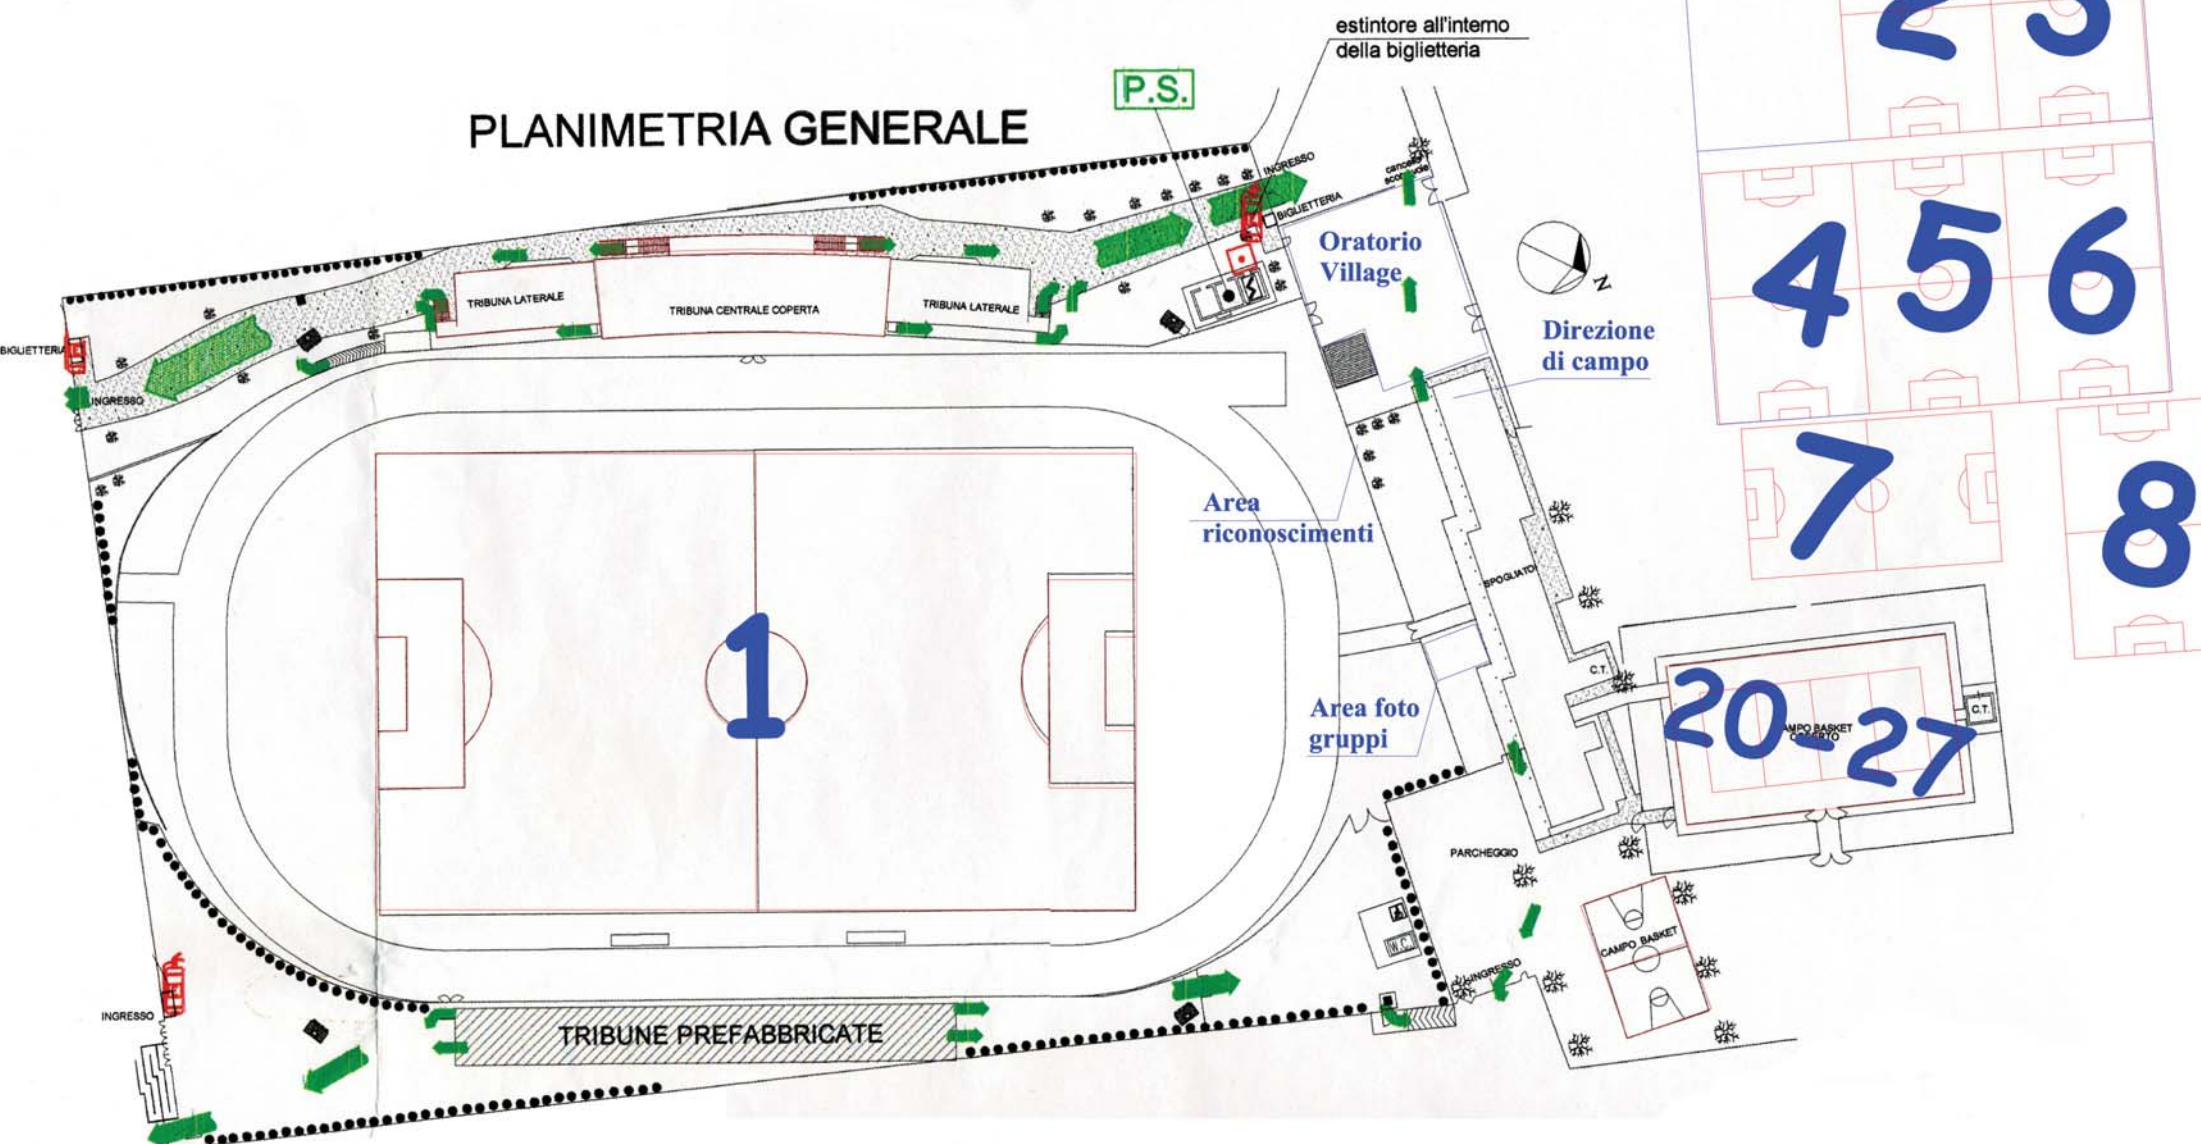

PLANIMETRIA GENERALE

Centro Sportivo La Valletta

Spogliatoi

Spogliatoi

Direzione

Centro Sportivo M.A.F.

Spogliatoi e
Direzione

26

Area ingresso ai campi

Parcheggio